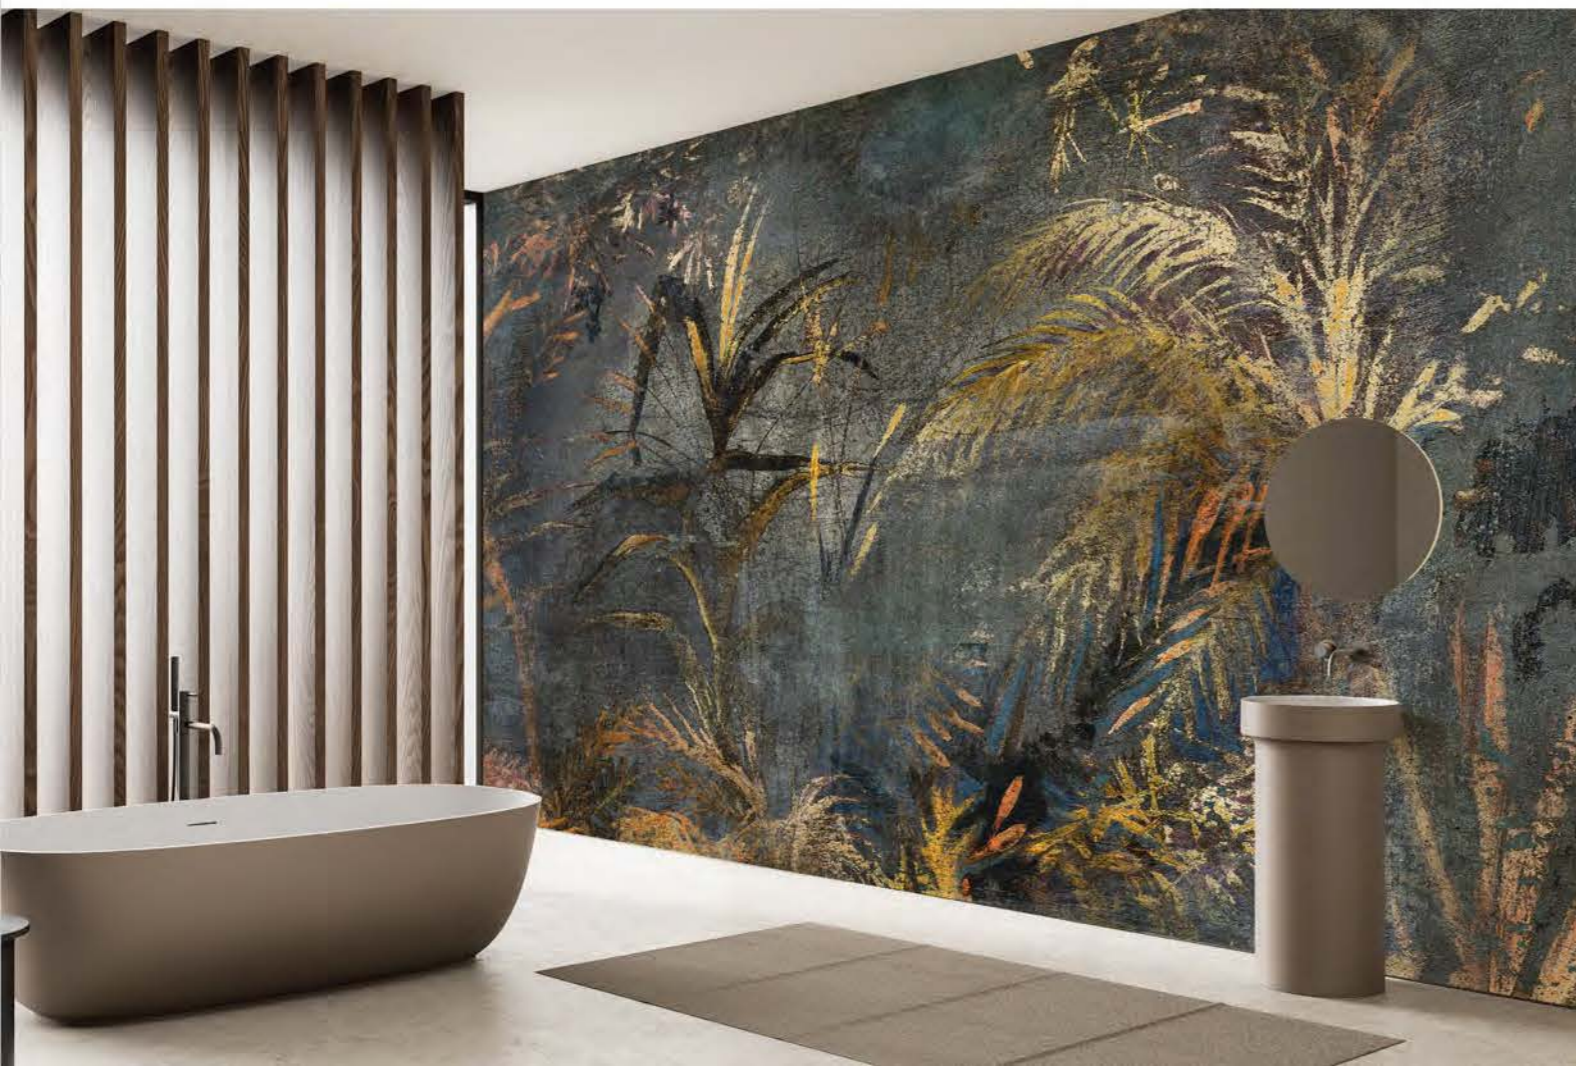

Con più di 1.000 design diversi disponibili e materiali di altissima qualità tra cui scegliere, Wall/Pepper® garantisce la massima libertà di scelta e la possibilità di trovare la carta da parati più adatta al proprio progetto e gusto estetico.

Ciascun design di Wall/Pepper® viene adattato e stampato appositamente per decorare al meglio ogni singola parete. In questo modo, il brand è in grado di offrire soluzioni decorative con una elevata resa estetica e una definizione sorprendente.

Oltre ad affiancare i professionisti nella scelta della carta da parati ideale, il brand guida chi lo desidera in un percorso volto a personalizzare la propria parete modificando i colori e/o la disposizione degli elementi rappresentati.

With over 1.000 different designs available and the highest-quality materials to choose from, Wall/Pepper® offers complete freedom of choice, ensuring that you can find the perfect wallpaper to suit your project and aesthetic taste.

Each Wall/Pepper® design is tailored and printed specifically to best decorate each individual wall. This allows the brand to offer decorative solutions with high aesthetic quality and outstanding definition.

In addition to assisting professionals in selecting the ideal wallpaper, the brand also guides those who wish to customize their choice, enabling them to alter colours and/or the arrangement of the elements depicted.